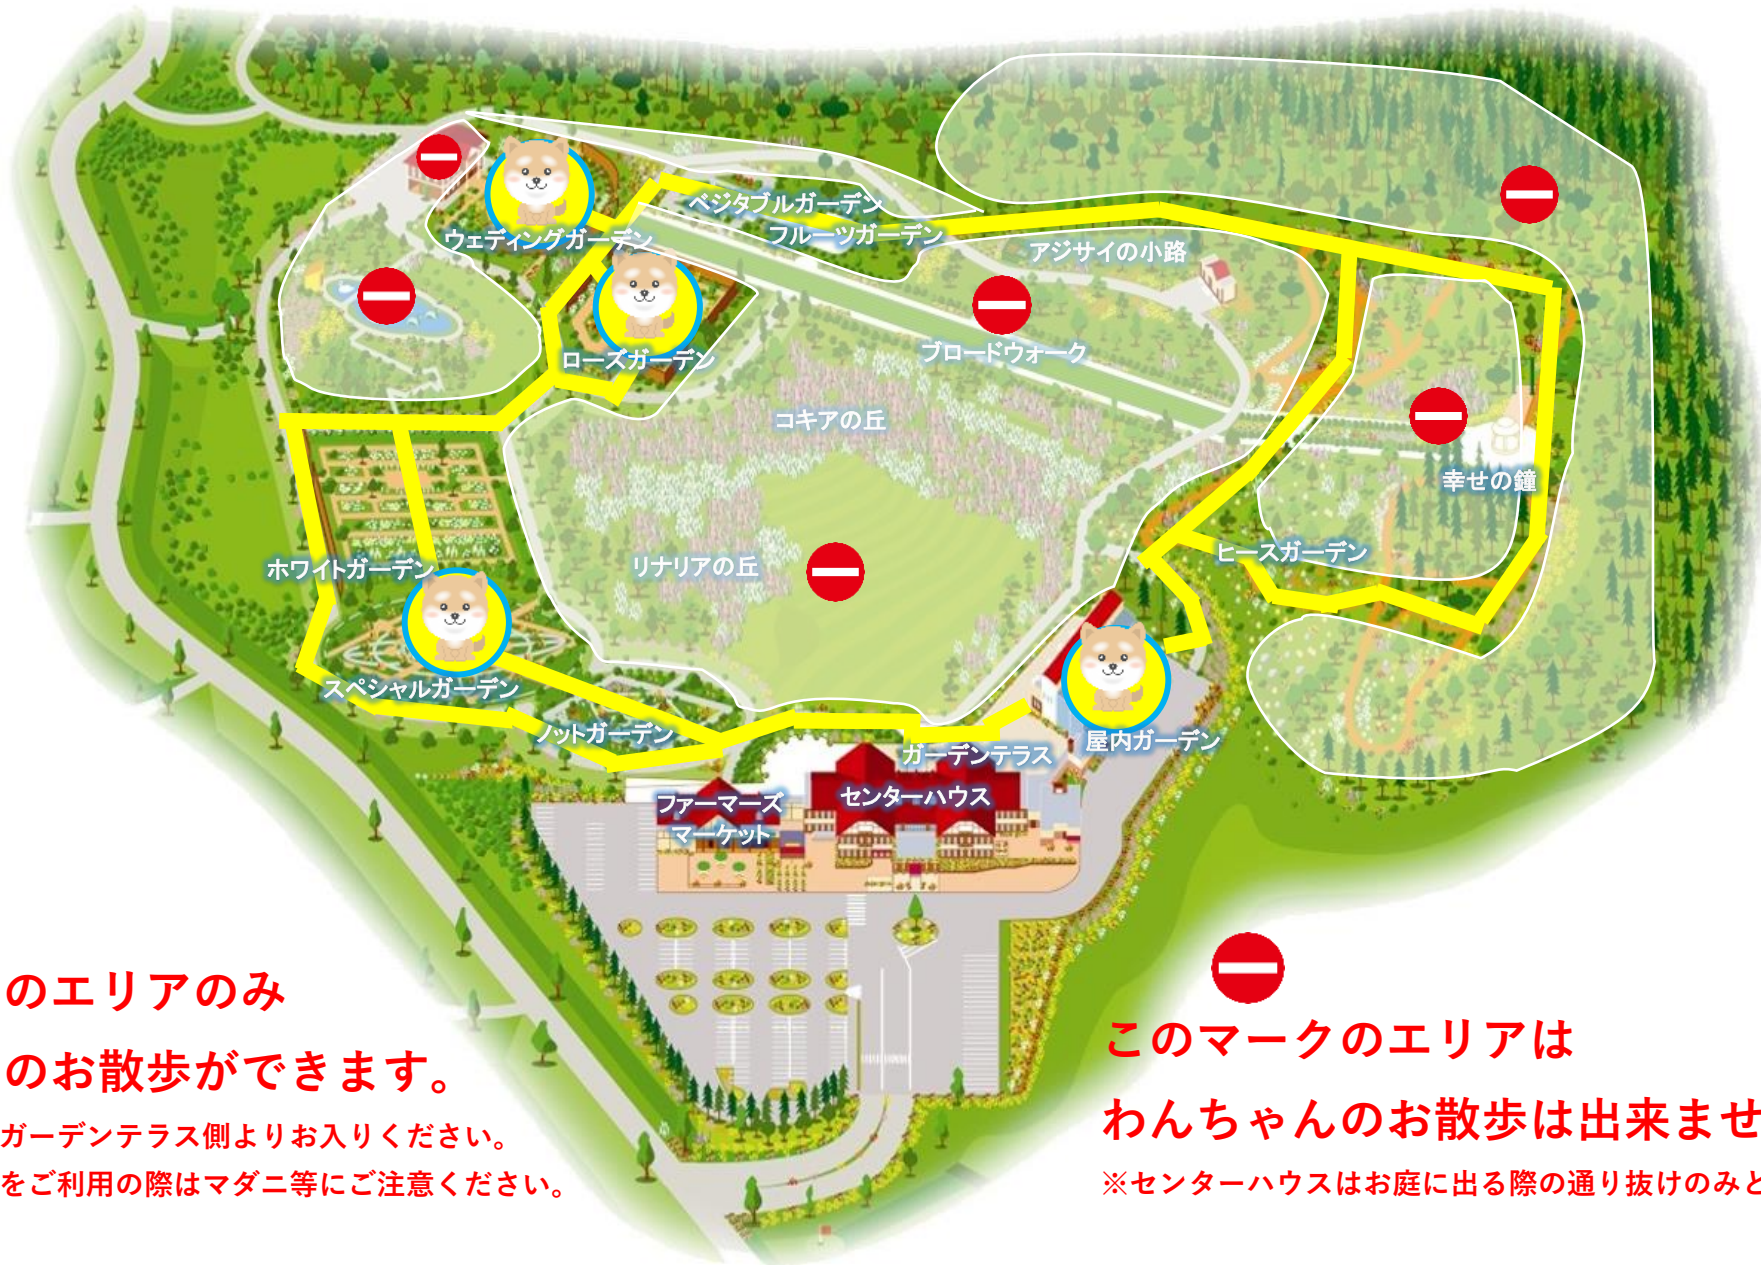

2020年 ゆにガーデンわんちゃんお散歩エリアマップ

**このマークのエリアのみ
わんちゃんのお散歩ができます。**

※屋内ガーデンはガーデンテラス側よりお入りください。
※幸せの鐘ルートをご利用の際はマダニ等にご注意ください。

**このマークのエリアは
わんちゃんのお散歩は出来ません。**

※センターハウスはお庭に出る際の通り抜けのみとなります。