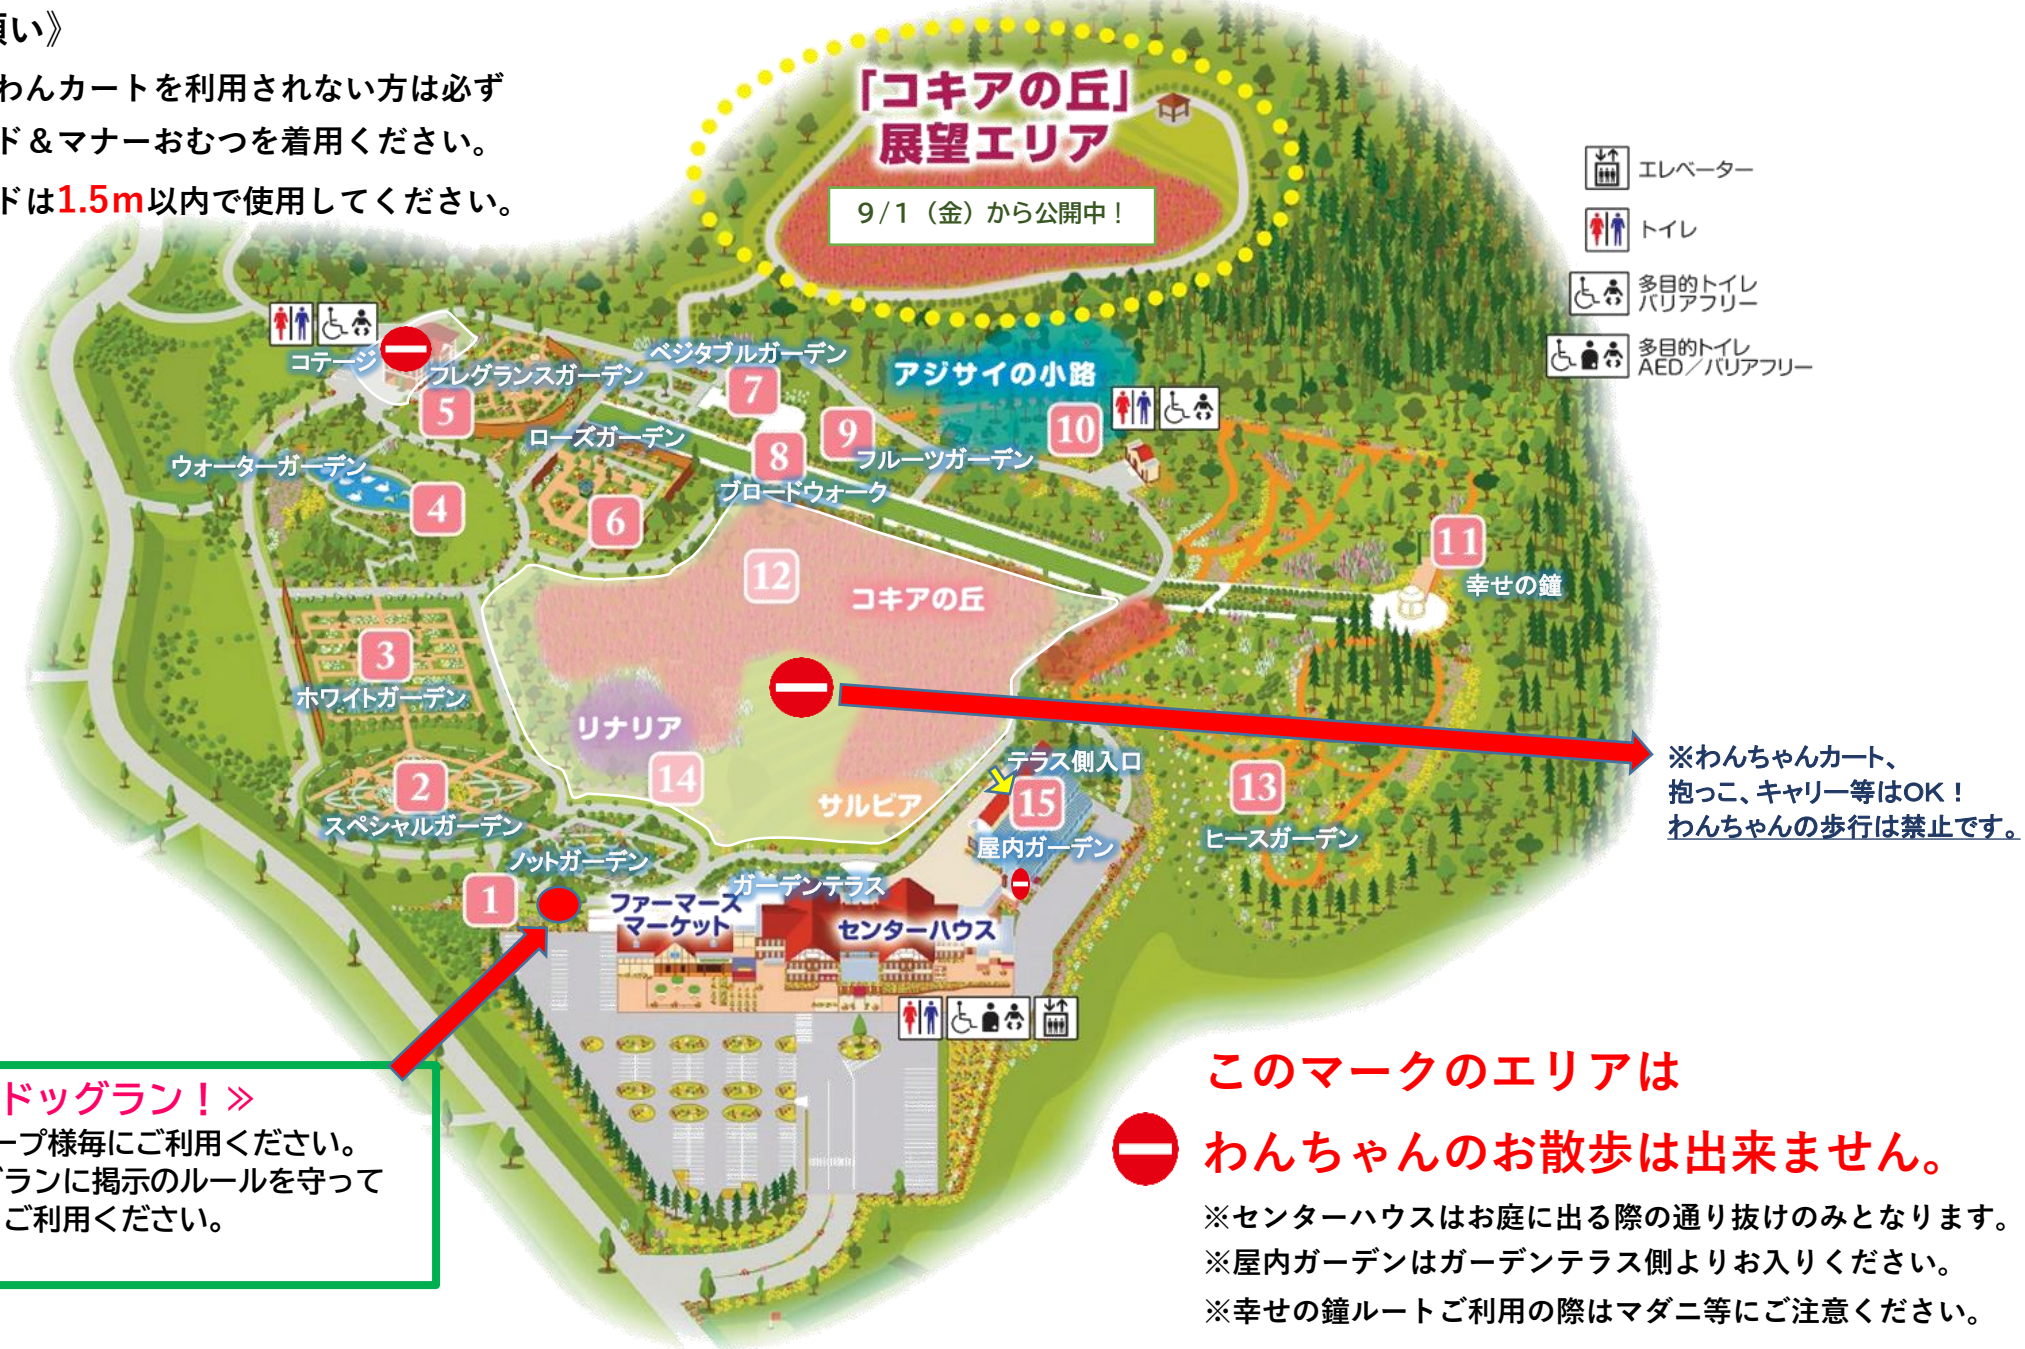

# 2023年 ゆにガーデン「わんちゃんお散歩」エリアマップ

## 《お願い》

- ・わんわんカートを利用されない方は必ずリード&マナーおむつを着用ください。
- ・リードは**1.5m**以内で使用してください。

## 《ミニドッグラン!》

- ※1グループ様毎にご利用ください。
- ※ドッグランに掲示のルールを守って楽しくご利用ください。

このマークのエリアは

**わんちゃんのお散歩は出来ません。**

- ※センターハウスはお庭に出る際の通り抜けのみとなります。
- ※屋内ガーデンはガーデンテラス側よりお入りください。
- ※幸せの鐘ルートご利用の際はマダニ等にご注意ください。